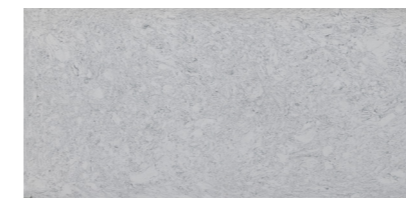

Obsidiana

THE ETHICAL BEAUTY

THE MATERIAL THAT REINVENTS SURFACES
CREATED WITH MORE THAN 90% RECYCLED GLASS

A material created for architects, interior designers and designers who can devise more sustainable and environmentally friendly kitchens and bathrooms with the same technical specifications of other non-recycled COMPAC materials.

ES EL MATERIAL QUE REINVENTA LAS SUPERFICIES,
CREADO CON UN 90% DE VIDRIO RECICLADO

Un material concebido para que arquitectos, interioristas y diseñadores puedan diseñar cocinas y baños más sostenibles y respetuosos con el medioambiente con las mismas prestaciones técnicas que otros materiales COMPAC no reciclados.

SLAB MEASUREMENTS / MEDIDAS TABLEROS

STANDARD 305 X 144 CM - 120" X 56,5"

THICKNESS / GROSORES: 12 mm - 1/2" 20 mm - 3/4" 30 mm - 1 1/4"

FINISHES / ACABADOS

glacéfinish

Mate perfecto, liso y brillante, una sensación suave al tacto, ausencia de reflejos y limpieza rápida y fácil. Hermoso y práctico al mismo tiempo, con un solo acabado.

Polished

A finish that intensifies colours, giving them more life, and enabling you to give a distinctive seal to your surroundings. A finish that reflects the personality of a true connoisseur.

Un acabado que intensifica los colores, dándoles más vida y permitiéndole dar un sello distintivo a su entorno. Un acabado que refleja la personalidad de un verdadero experto.

COMPAC
THE SURFACES COMPANY